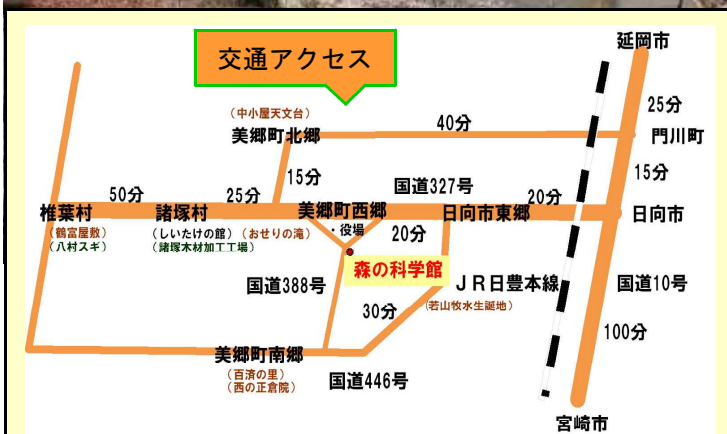

会場図

宮崎県林業技術センター

森の科学館は、いつでも木工体験や森の学習ができます。遠足やグループでの活動にも対応しています。TEL0982-66-2004にお問い合わせ下さい。

休館日 第1・第3月曜日 (休日の場合、翌日)、年末・年始 (12/29～1/3)

主催 公益社団法人 宮崎県森林林業協会
宮崎県林業技術センター
森とのふれあい施設

森の科学館

<https://www.m-forest-a.or.jp/fureai/>